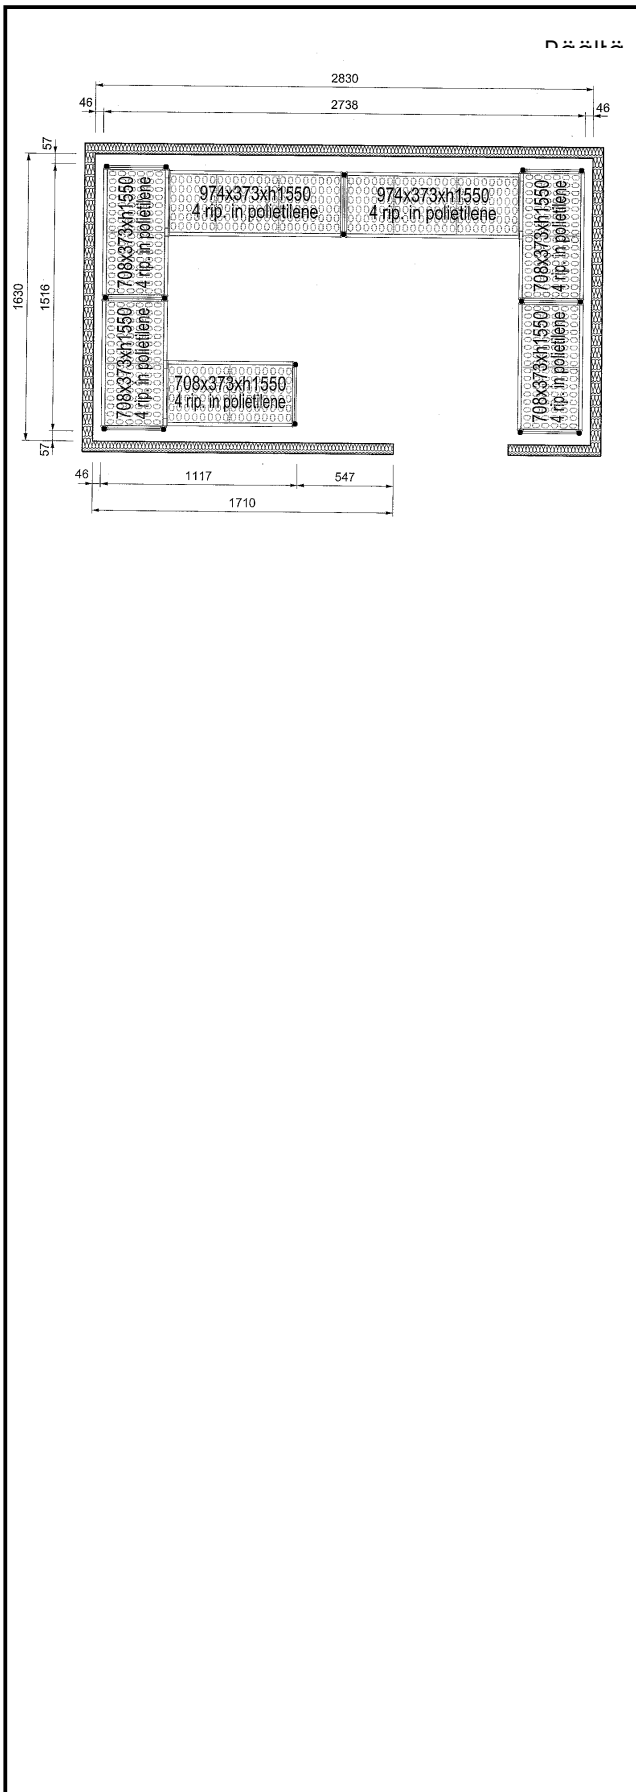

Hyllysarja 2830x1630 mm
kylmähuoneeseen

Lyhyt spesifikaatio

Kapp. Nro.

Kylmähuoneen hyllysarja 2830x1630 mm. Hyllyt elintarvikehyväksytyä muovia ja runko alumiinia.

Ominaisuudet

- Täydellinen hyllyjärjestelmä mahdollistaa hyllyjen nopean ja helpon kiinnittämisen telineisiin.
- Soveltuu GN 1/1, GN 1/2 ja GN 1/3 astioille.

Avaintieto

External dimensions, Length:

137105 (CRS2816)

1117-1516-2738-1516 mm

Ulkomitat, syvyys:

373 mm

Ulkomitat, korkeus:

1550 mm